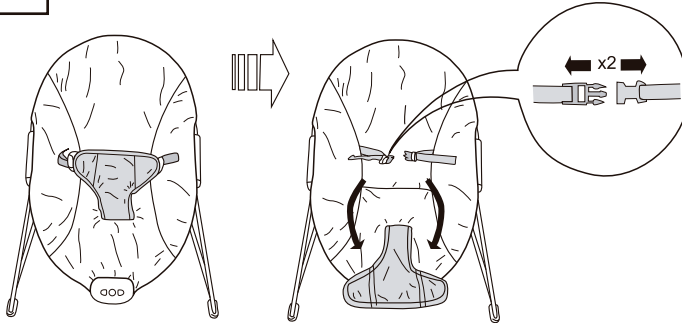

1

USO DEL CINTURÓN